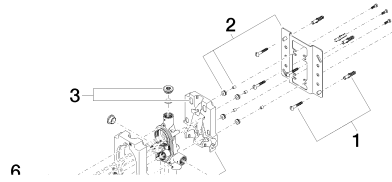

#Error

mm [inches]

Flow rate chart

Concealed single-lever mixer

#Error

Spare parts list

No.	Item Number	Name	Quantity used	Delivery time
1	04 30 31 024 01 90	fixing set	2	2
2	04 17 20 128 00 90	holder	1	2
3	04 31 20 006 00 90	plug	2	2
4	09 11 11 058 90	accessories	1	2
5	04 31 20 039 10 90	plug	1	2
6	90 18 40 151 00 90	insert	1	2
7	90 31 20 098 00 90	plug	1	2
8	90 17 01 189 00 90	sleeve	1	2
9	04 24 03 223 00 90	insert	2	2
10	09 16 01 014 90	ring	2	2
11	90 17 01 187 00 90	sleeve	1	2
12	04 31 20 100 00 90	plug	1	2
13	90 21 02 148 00 90	cap	1	2
14	04 14 03 155 00 90	gasket kit	1	2